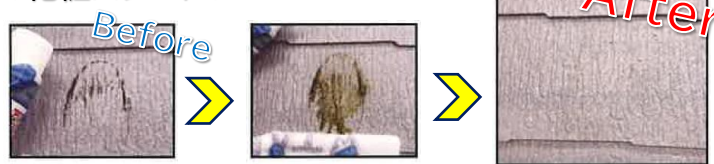

夏の準備できていますか？

梅雨明けに向け、だんだんと暑さが増してきましたね。カラッとした暑さがすぐそこまで来ています。熱中症予防など対策はしっかりとされていますか？今年も夏もマスクが手放せないような状況が続くかもしれません。水分補給と、体温調節をしっかり心がけ、暑い夏を乗り切っていきましょう！

今回のHGマガジンではそんな夏に向けた商品をいくつかご紹介しています。ぜひ最後まで読んでみてください♪

休業日のお知らせ

祝日等の兼ね合いにより、下記の通り連休をいただきます。ご発注・配達日等、集中しますので、お早めにご連絡お願い致します。

7月23日(木)～26日(日)

8月10日(月)～16日(日)

またそれに伴い、8月の土曜日営業週は通常月と異なります。詳しくは右のカレンダーにてご確認お願いします。

試してみませんか？

アスファルトクリーナー

粘着テープののり、ガルバリウム鋼板の成型品に付いたゴムアスルーフィングのあと残りの除去に高い洗浄力を発揮します！また、においが少なく快適に使用できます。

◆金属屋根材◆

◆化粧スレート◆

◆陶器瓦◆

【使用方法】

- ① 缶をよく振り、汚れから10cmほど離してスプレーします。
- ② 汚れに応じて、1～3分ほど放置して、布などで拭き取ります。
- ③ 拭き取った後、水拭きしてください。

※汚れが完全にとれなかった場合は上記を繰り返してください。

★新入荷商品★

ヘルメット用 ピタバリアクールPro

ヘルメットの内側に貼るだけでヘルメット内の温度上昇を大幅に低減させることができるこちらの商品。特殊素材が太陽の放射熱を反射します。電気も何もいりません！貼るだけです！今年の猛暑対策の一環におすすめです！ ¥1,980-(税別)

お知らせ

7月、8月の営業日は下記の通りとなります。臨時休業日がありますのでご注意ください。

7月 赤字:休業日 青字:午前営業

| 日 | 月 | 火 | 水 | 木 | 金 | 土 |
|----|----|----|----|----|----|----|
| | | | 1 | 2 | 3 | 4 |
| 5 | 6 | 7 | 8 | 9 | 10 | 11 |
| 12 | 13 | 14 | 15 | 16 | 17 | 18 |
| 19 | 20 | 21 | 22 | 23 | 24 | 25 |
| 26 | 27 | 28 | 29 | 30 | 31 | |